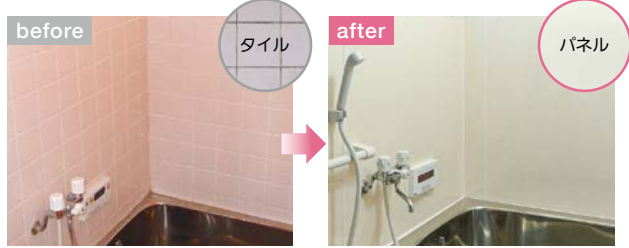

取寄せ商品 | 日本デコラックス | 不燃メラミン化粧板 パニート®

あらゆる水まわりの新築・リフォームに最適。

- お手入れ簡単で、付着した油污れなどもサッと落とせます。
- メラミン樹脂を使用しているため、耐熱性・耐水性・強度・硬度といった表面性能も兼ね備えています。
- 全柄抗菌加工

優れた不燃性  
国土交通大臣認定NM-2808(3mm厚)

ドライON工法で簡単リフォーム

ドライON工法 4つの特長	工期のカット	騒音のカット
	廃材のカット	コストのカット

既存タイル壁面に直貼りするドライON工法なら、リフォーム工事中の騒音・粉塵・産廃を低減できます。電動鋸でスピーディーにカットでき、両面テープと接着剤で貼り合わせる乾式工法なので、工期も大幅に短縮できます。

キッチンの壁面を ドライON工法で簡単リフォーム！

浴室の壁面も ドライON工法でタイル目地がなくスッキリ！

(ユニットバスには施工できません)  
※浴室のドライON工法は、タイル下地を基本としております。モルタル面には施工できません。  
※バスルームに施工する場合は、必ずバスルーム専用の施工セットをご使用ください。